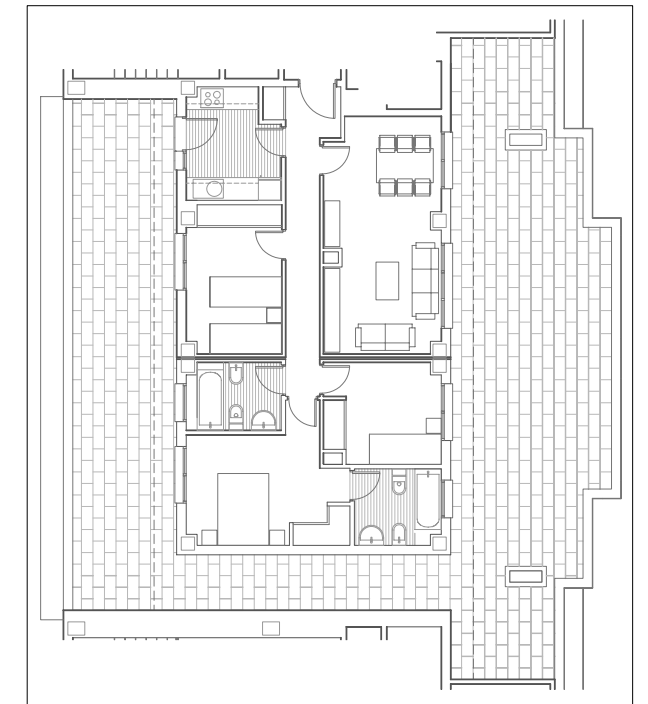

TIPOLOGÍA 4D2

TIPOLOGÍA 4D1

TIPOLOGÍA 3D1

TIPOLOGÍA 3D2

EDIFICIO DE 102 VIVIENDAS VPPB - PP SECTOR "AR NUEVO TRES CANTOS" - MADRID

IMAGEN 1

PARCELA R. VPPB.1.5 - A

PARCELA R. VPPB.1.5 - A
SECTOR "AR NUEVO TRES CANTOS"

PROMOTOR : ESPACIOS DEL NORTE COOP.

GESTION : NUEVAS FORMAS

ARQUITECTO : FERNANDO BARETTINO FRAILE
barettino arquitectos

ENERO 2010

EDIFICIO DE 102 VIVIENDAS VPPB - PP SECTOR "AR NUEVO TRES CANTOS" - MADRID

IMAGEN 2

PARCELA R. VPPB.1.5 - A

PARCELA R. VPPB.1.5 - A
SECTOR "AR NUEVO TRES CANTOS"

PROMOTOR : ESPACIOS DEL NORTE COOP.

GESTION : NUEVAS FORMAS

ARQUITECTO : FERNANDO BARETTINO FRAILE
barettino arquitectos