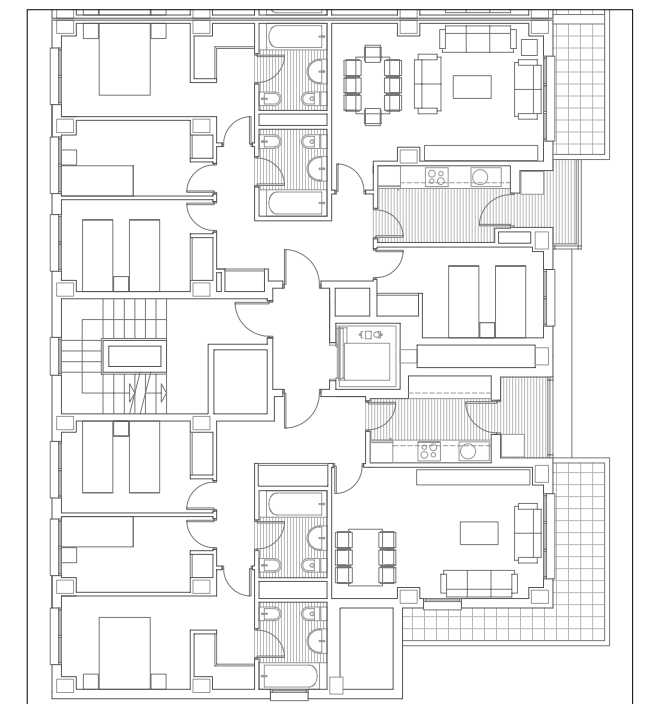

TIPOLOGÍA 4D2

TIPOLOGÍA 4D1

TIPOLOGÍA 3D1

TIPOLOGÍA 3D2

EDIFICIO DE 102 VIVIENDAS VPPB - PP SECTOR "AR NUEVO TRES CANTOS" - MADRID

IMAGEN 1

PARCELA R. VPPB.1.5 - A

PARCELA R. VPPB.1.5 - A
SECTOR "AR NUEVO TRES CANTOS"

PROMOTOR : ESPACIOS DEL NORTE COOP.

GESTION : NUEVAS FORMAS

ARQUITECTO : FERNANDO BARETTINO FRAILE
barettino arquitectos

ENERO 2010

EDIFICIO DE 102 VIVIENDAS VPPB - PP SECTOR "AR NUEVO TRES CANTOS" - MADRID